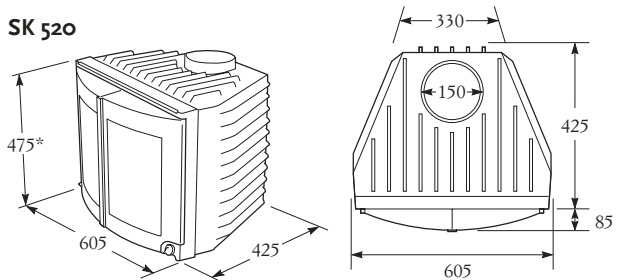

Lämminilmasäleiköt valurautaa

1. Säleikkö 205x120mm
2. Säleikkö 140x215mm
3. Säleikkö 230x205mm
4. Säleikkö 200x180mm

Hormiliitosputket valurautaa

Mitat:

SK 100/110

SK 200/210

SK 510

SK 520

* korkeusmittaan lisättävä jalkojen korkeus 50 mm

Superkasetin vakiotoimitus sisältää:

- Jalat (3 kpl)
- Saumausmassa
- Liekinohjauspeltti
- Tukijalka (hormiliitosputkien asennusaikaista tuentaa varten)
- Vuorivillaeriste
- Luukkujen irtokahva