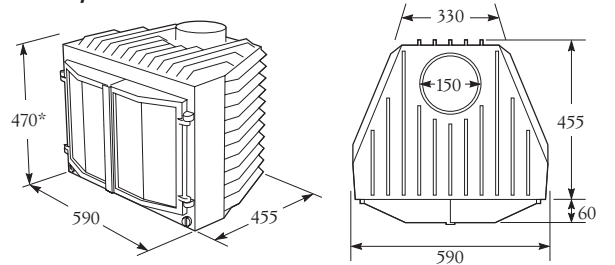

Lämminilmasäleiköt valurautaa

1. Säleikkö 205x120mm
2. Säleikkö 140x215mm
3. Säleikkö 230x205mm
4. Säleikkö 200x180mm

Hormiliitosputket valurautaa

Mitat:

SK 100/110

SK 200/210

SK 510

SK 520

* korkeusmittaan lisättävä jalkojen korkeus 50 mm

Superkasetin vakiotoimitus sisältää:

- Jalat (3 kpl)
- Saumausmassa
- Liekinohjauspeltti
- Tukijalka (hormiliitosputkien asennusaikaista tuentaa varten)
- Vuorivillaeriste
- Luukkujen irtokahva