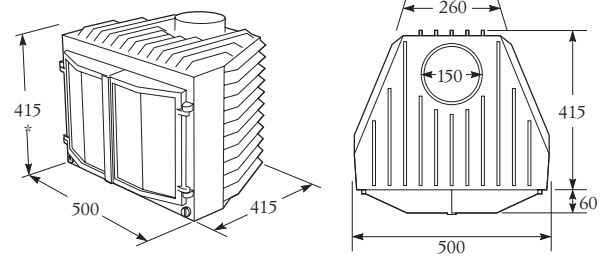

Lämminilmasäleiköt valurautaa

1. Säleikkö 205x120mm
2. Säleikkö 140x215mm
3. Säleikkö 230x205mm
4. Säleikkö 200x180mm

Hormiliitosputket valurautaa

Mitat:

SK 100/110

SK 200/210

SK 510

SK 520

* korkeusmittaan lisättävä jalkojen korkeus 50 mm

Superkasetin vakiotoimitus sisältää:

- Jalat (3 kpl)
- Saumausmassa
- Liekinohjauspeltti
- Tukijalka (hormiliitosputkien asennusaikaista tuentaa varten)
- Vuorivillaeriste
- Luukkujen irtokahva