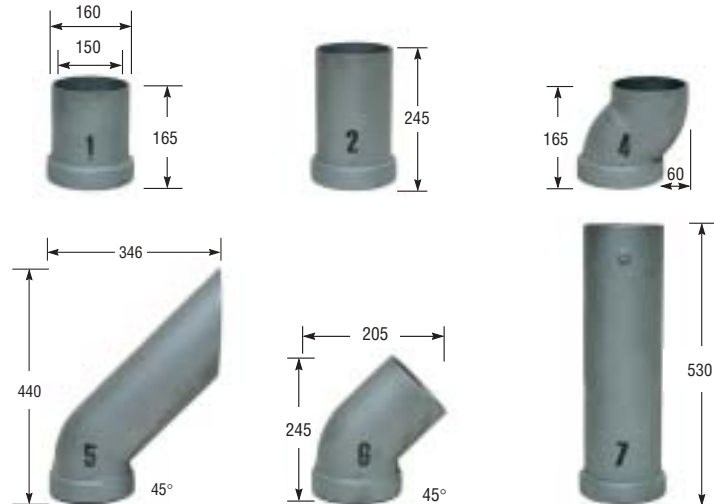

Lisätarvikkeet:

Takorausäleiköt

Perusosa

Sivusäleiköt

Perusosa malleille SK 100,110,510, korkeus 550mm.
Perusosa malleille SK 200,210,520, korkeus 650mm.

60mm 80mm 100mm 120mm 150mm 200mm

Muurauskehys

SK 100/110, 510x485mm
SK 200/210, 600x535mm

Lämminilmasäleiköt valurautaa

1. Säleikkö 205x120mm
2. Säleikkö 140x215mm
3. Säleikkö 230x205mm
4. Säleikkö 200x180mm

Hormiliitosputket valurautaa

Mitat:

SK 100/110

SK 200/210

SK 510

SK 520

* korkeusmittaan lisättävä jalkojen korkeus 50 mm

Superkasetin vakiotoimitus sisältää:

- Jalat (3 kpl)
- Saumausmassa
- Liekinohjauspeltti
- Tukijalka (hormiliitosputkien asennusaikaista tuentaa varten)
- Vuorivillaeriste
- Luukkujen irtokahva