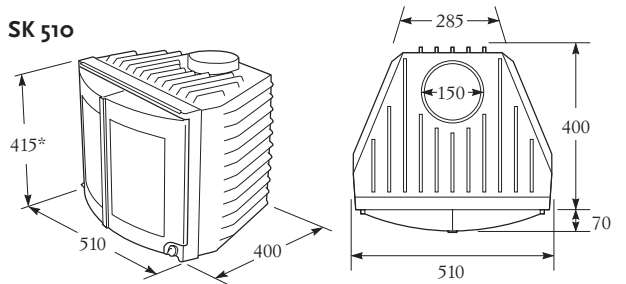

Lämminilmasäleiköt valurautaa

1. Säleikkö 205x120mm
2. Säleikkö 140x215mm
3. Säleikkö 230x205mm
4. Säleikkö 200x180mm

Hormiliitosputket valurautaa

Mitat:

SK 100/110

SK 200/210

SK 510

SK 520

* korkeusmittaan lisättävä jalkojen korkeus 50 mm

Superkasetin vakiotoimitus sisältää:

- Jalat (3 kpl)
- Saumausmassa
- Liekinohjauspeltti
- Tukijalka (hormiliitosputkien asennusaikaista tuentaa varten)
- Vuorivillaeriste
- Luukkujen irtokahva